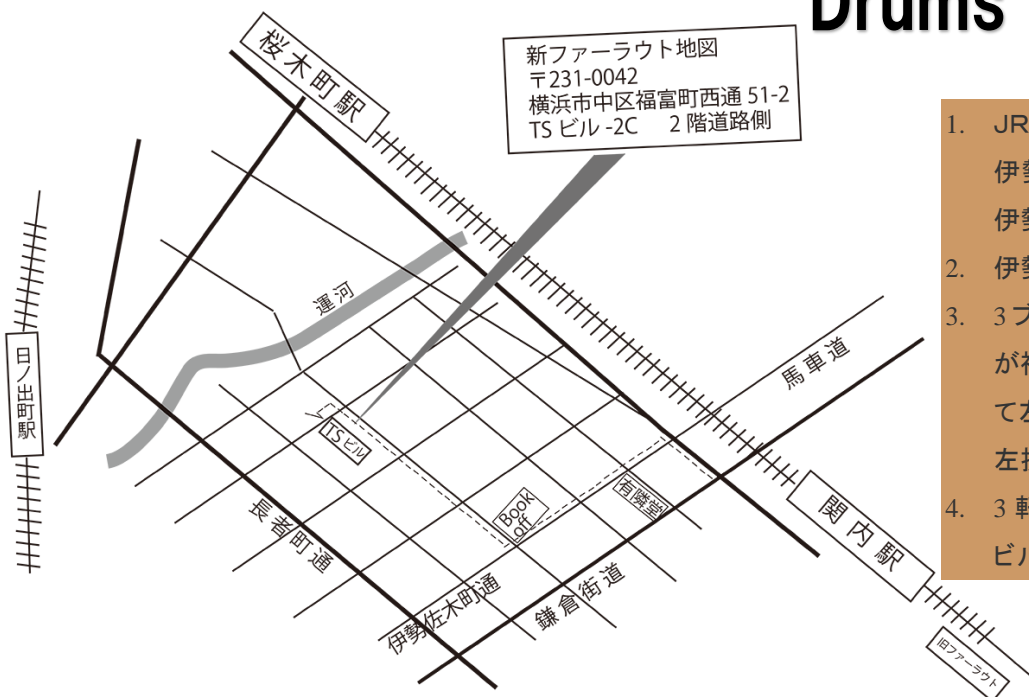

出演

Vo. & Gt. 南部なおと

Piano 南野 陽征

Bass コンディ

Drums 平瀬 祐人

1. JR根岸線(京浜東北線)の関内駅北口を出る。伊勢佐木町通りへ。地下鉄を利用した場合は伊勢佐木モール出口へ。
2. 伊勢佐木町通りを歩き、右手ブックオフを右折。
3. 3ブロック(あいだにある細い路地を除く、1本目が福富町東通、2本目仲通、3本目西通)歩いて左手黄色い看板の焼肉「ヤンさんの台所」を左折。
4. 3軒目(1軒目建物、2軒目駐車場、その次)TSビル2階